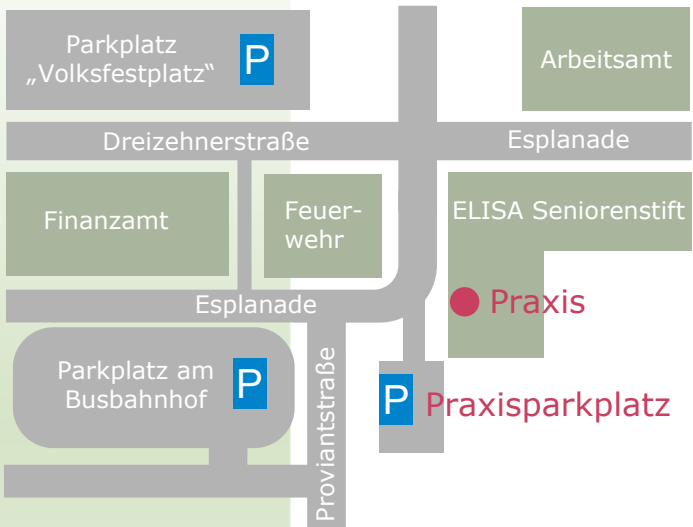

Allergie-Therapie

burn out

Entgiftung

Anfahrt

Die Praxis liegt zentral in Ingolstadt und ist mit dem Bus, Auto oder Fahrrad gut erreichbar.

Direkt vor der Praxis befinden sich zwei eigene kostenlose Stellplätze. Sollten diese belegt sein, so orientieren Sie sich am besten zu den öffentlichen Parkplätzen am Busbahnhof oder Volksfestplatz.